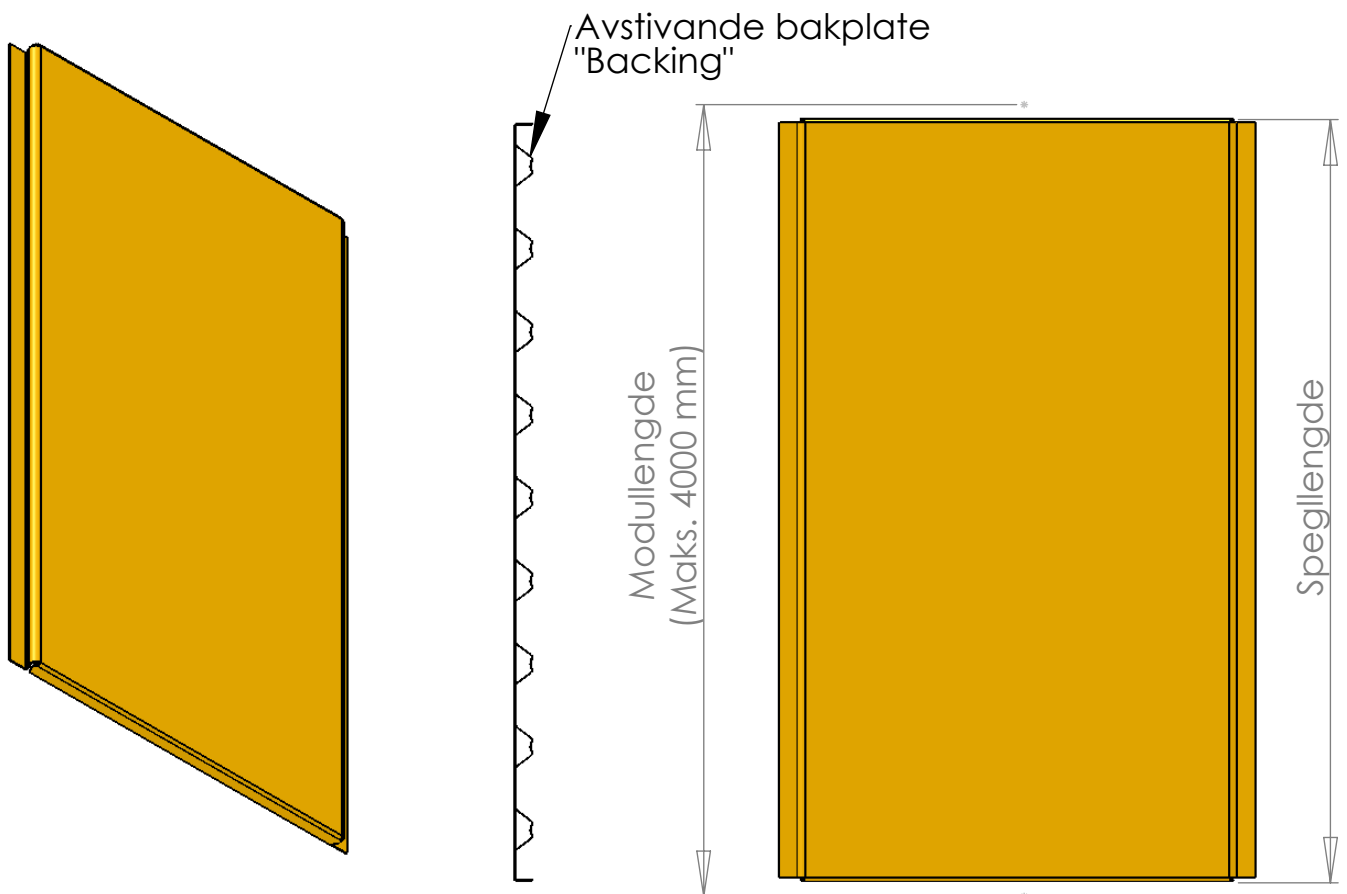

Petal Creation

Vertikalt montert

For ikke toleransesette mål, gjeld NS-ISO-2768-1 Grov

△ - angjev lakksida

Prosjektnavn: Web side		Prosjektnotat:	
Dato: 29.10.2013	Teiknar: Fridtjov Helgesen	Målestokk:	 Petal AS Tlf: (+47) 57 69 89 00 E-post: post@petal.no www.petal.no
Dato:	Godkjent av:		
Tittel		Erst.:	Erst. av:
Petal Creation - Vertikalt montert Standard fuge vertikal = 10 mm Standard fuge horisontalt = 20 mm		Petal Creation	
		Rev:	
Kopiering eller bruk av denne teikninga utan løyve er forbode.		Format:	A4