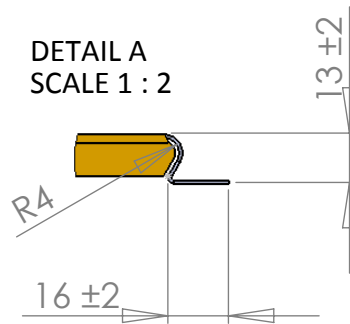

Petal Creation

Vertikalt montert

For ikke toleransesette mål, gjeld NS-ISO-2768-1 Grov

△ - angjev lakksida

Prosjektnavn: Web side		Prosjektnotat:	
Dato: 29.10.2013	Teiknar: Fridtjov Helgesen	Målestokk:	 Petal AS Tlf: (+47) 57 69 89 00 E-post: post@petal.no www.petal.no
Dato:	Godkjent av:		
Tittel		Erst.:	Erst. av:
Petal Creation - Vertikalt montert Standard fuge vertikal = 10 mm Standard fuge horisontalt = 20 mm		Petal Creation	
		Rev:	
Kopiering eller bruk av denne teikninga utan løyve er forbode.		Format:	A4