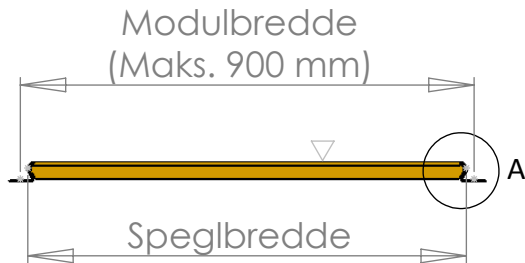

Petal Creation

Vertikalt montert

For ikke toleransesette mål, gjeld NS-ISO-2768-1 Grov

△ - angjev lakksida

Prosjektnavn: Web side		Prosjektnotat:	
Dato: 29.10.2013	Teiknar: Fridtjov Helgesen	Målestokk:	 Petal AS Tlf: (+47) 57 69 89 00 E-post: post@petal.no www.petal.no
Dato:	Godkjent av:		
Tittel		Erst.:	Erst. av:
Petal Creation - Vertikalt montert Standard fuge vertikal = 10 mm Standard fuge horisontalt = 20 mm		Petal Creation	
		Rev:	
Kopiering eller bruk av denne teikninga utan løyve er forbode.		Format:	A4